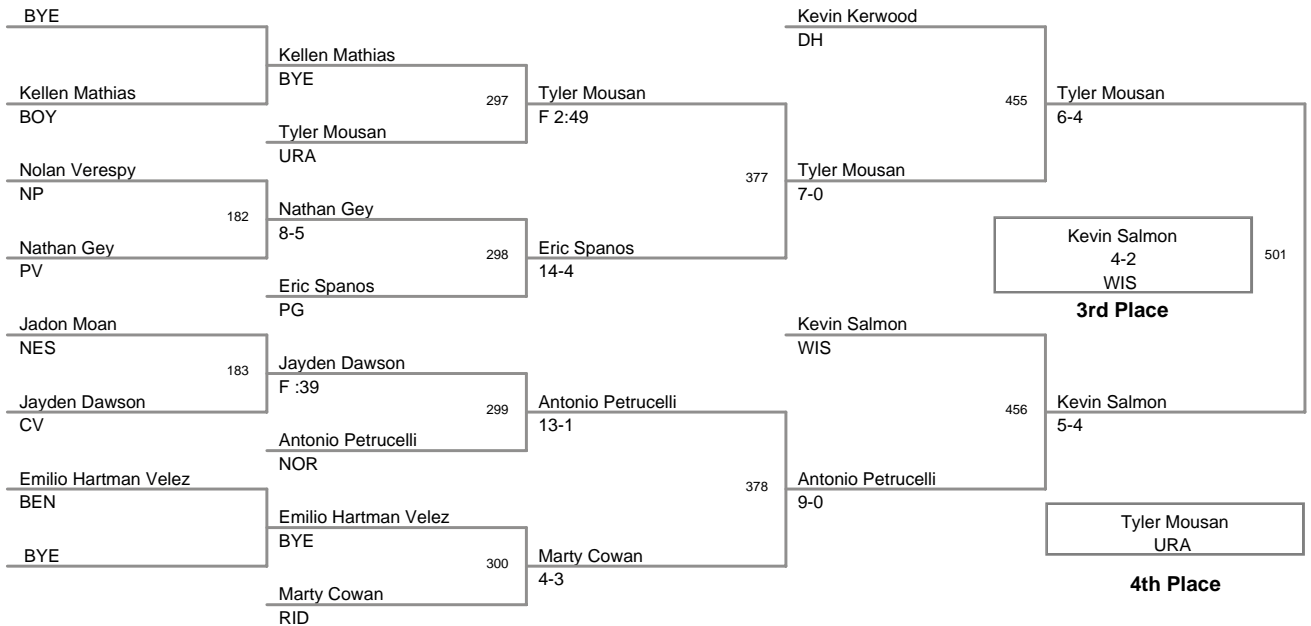

2010 ICWL Bantam Midget  
Bantam

**54.5 Lbs**

2010 ICWL Bantam Midget  
Bantam

**56.5 Lbs**

2010 ICWL Bantam Midget  
Bantam

**60.0 Lbs**

2010 ICWL Bantam Midget  
Bantam

**65.0 Lbs**