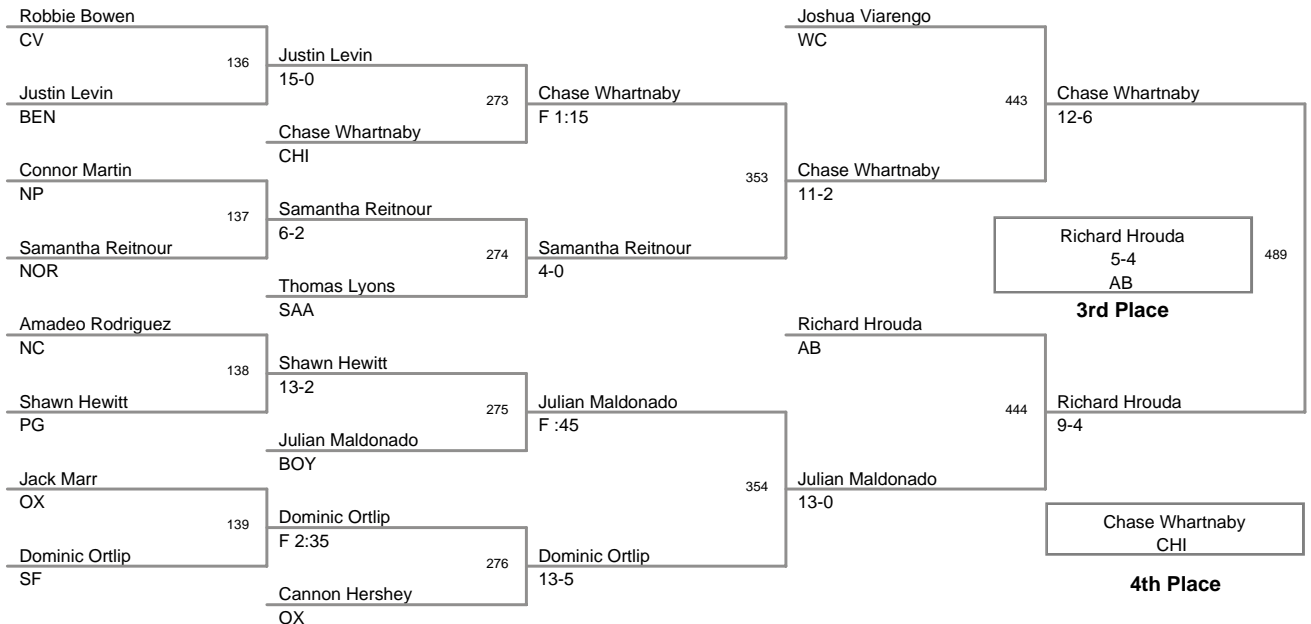

2010 ICWL Bantam Midget  
Bantam

**43.0 Lbs**

2010 ICWL Bantam Midget  
Bantam

**46.0 Lbs**

2010 ICWL Bantam Midget  
Bantam

**49.0 Lbs**

2010 ICWL Bantam Midget  
Bantam

**51.0 Lbs**

2010 ICWL Bantam Midget  
Bantam

**54.5 Lbs**

2010 ICWL Bantam Midget  
Bantam

**56.5 Lbs**

2010 ICWL Bantam Midget  
Bantam

**60.0 Lbs**

2010 ICWL Bantam Midget  
Bantam

**65.0 Lbs**