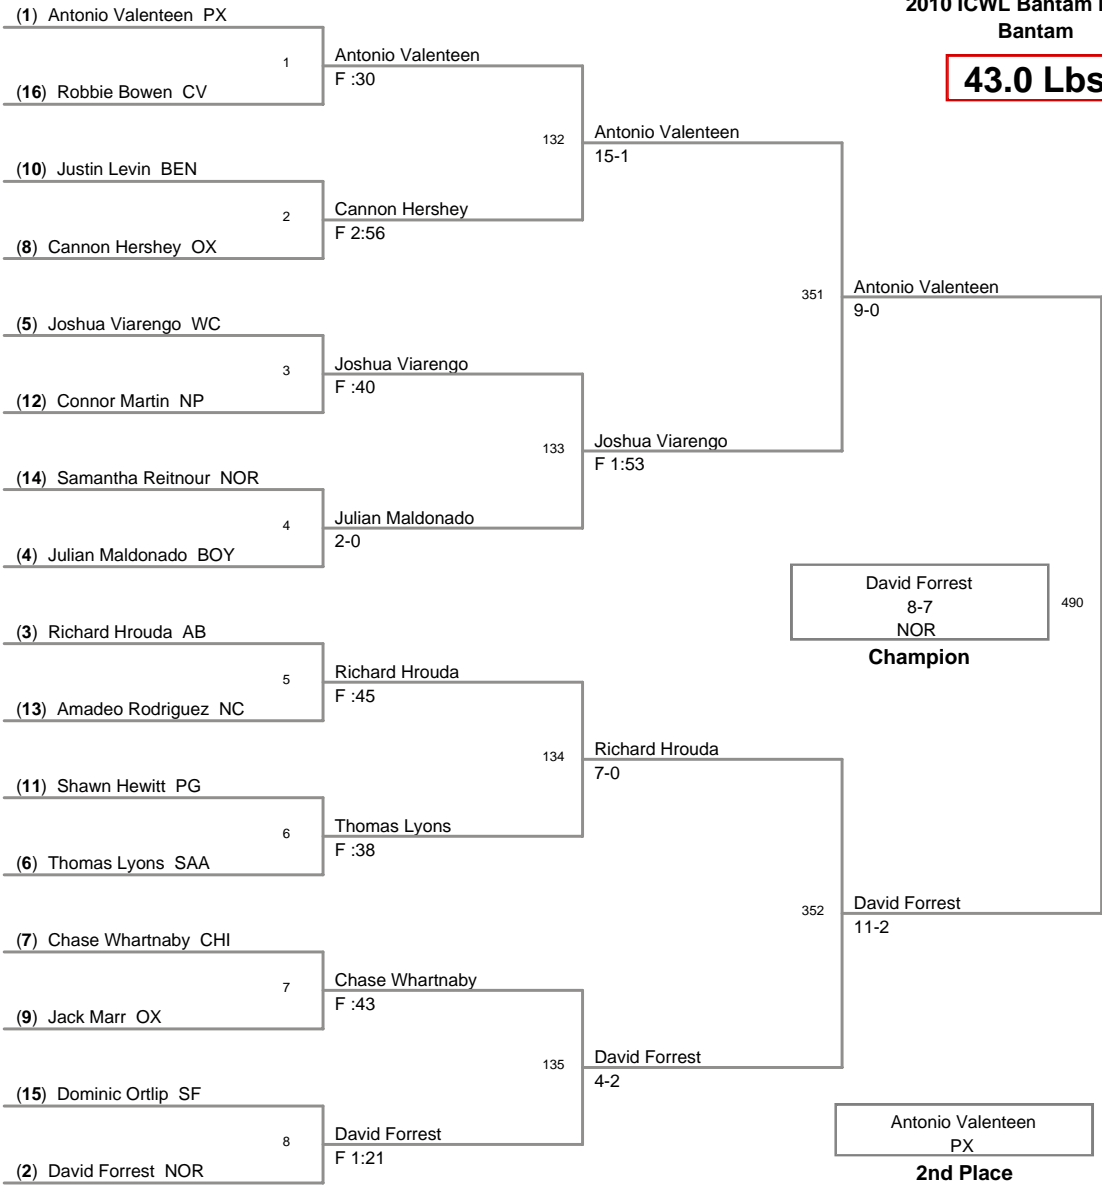

2010 ICWL Bantam Midget  
Bantam

**43.0 Lbs**

2010 ICWL Bantam Midget  
Bantam

**46.0 Lbs**

2010 ICWL Bantam Midget  
Bantam

**49.0 Lbs**

2010 ICWL Bantam Midget  
Bantam

**51.0 Lbs**

2010 ICWL Bantam Midget  
Bantam

**54.5 Lbs**

2010 ICWL Bantam Midget  
Bantam

**56.5 Lbs**

2010 ICWL Bantam Midget  
Bantam

**60.0 Lbs**

2010 ICWL Bantam Midget  
Bantam

**65.0 Lbs**