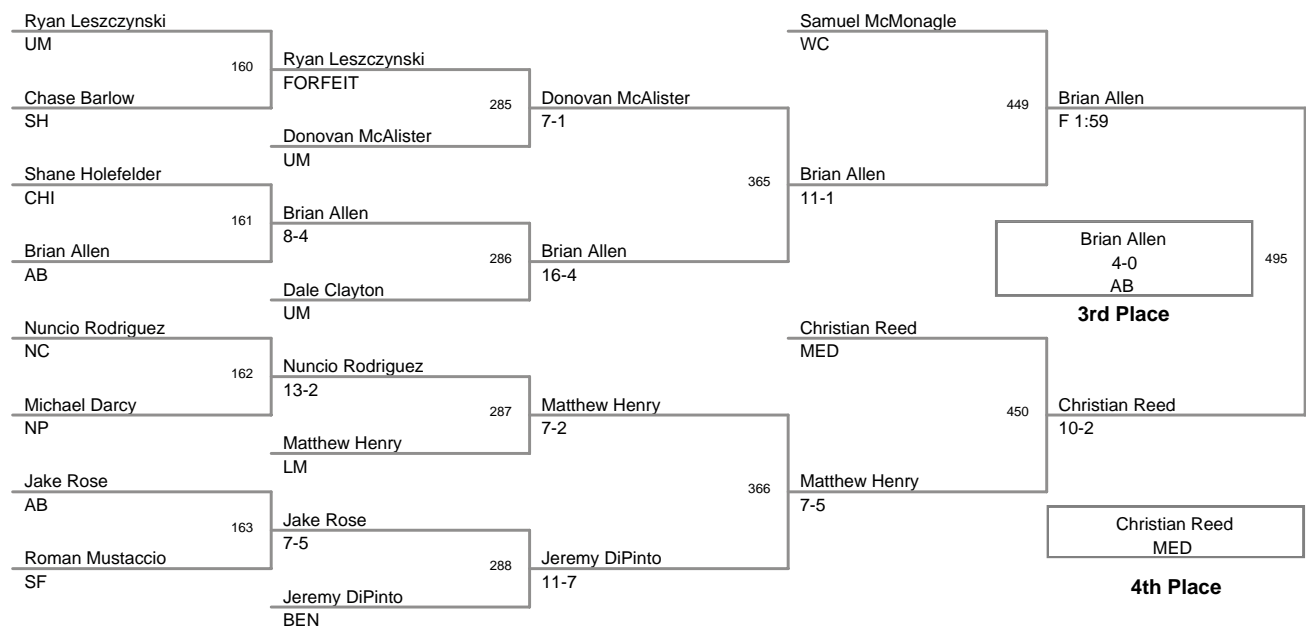

2010 ICWL Bantam Midget  
Bantam

**43.0 Lbs**

2010 ICWL Bantam Midget  
Bantam

**46.0 Lbs**

2010 ICWL Bantam Midget  
Bantam

**49.0 Lbs**

2010 ICWL Bantam Midget  
Bantam

**51.0 Lbs**