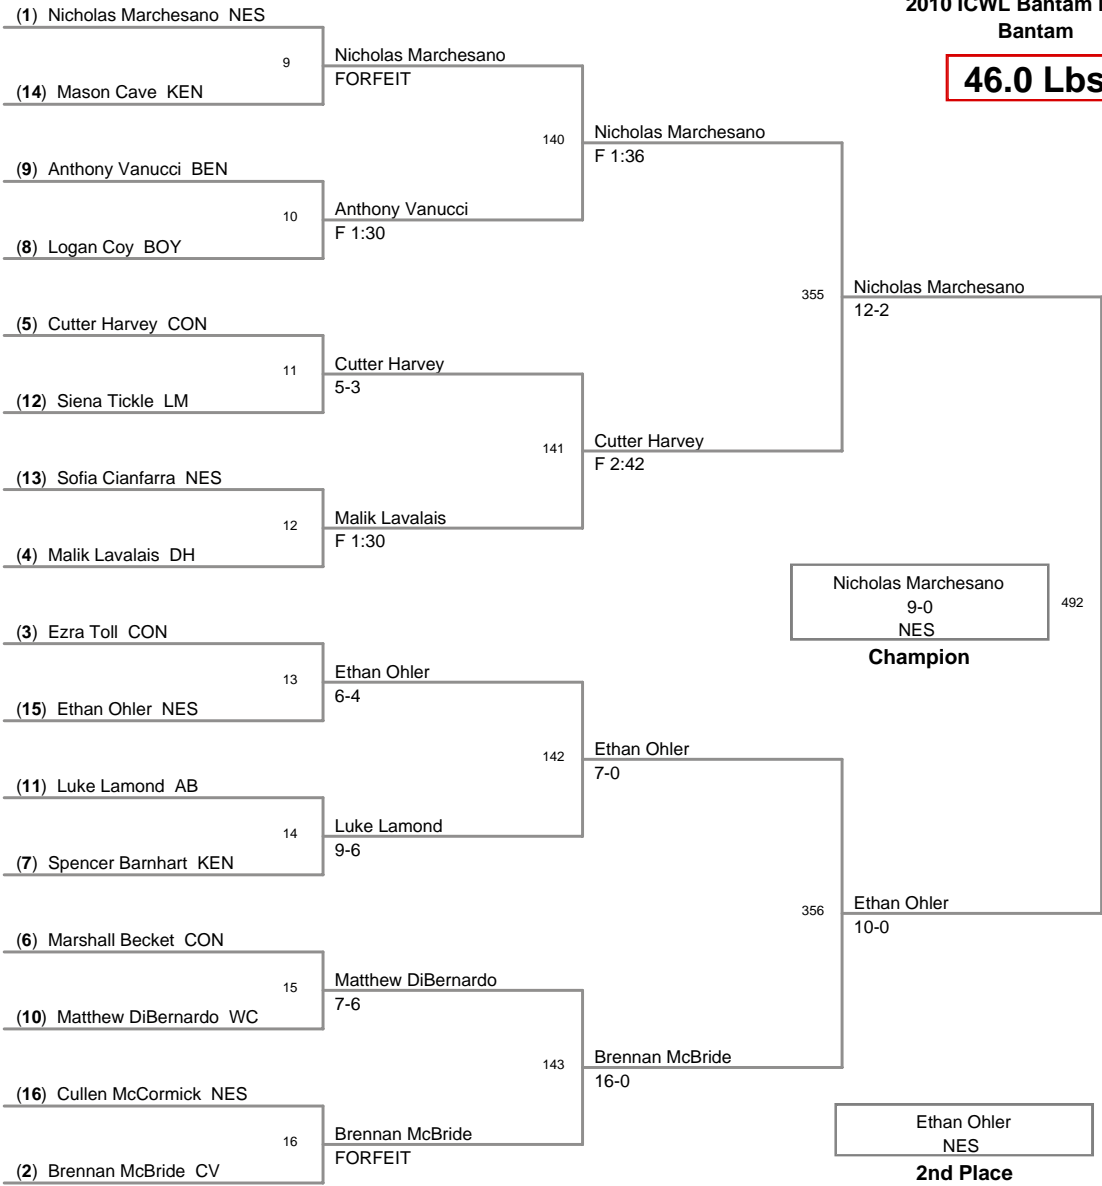

2010 ICWL Bantam Midget  
Bantam

**43.0 Lbs**

2010 ICWL Bantam Midget  
Bantam

**46.0 Lbs**

2010 ICWL Bantam Midget  
Bantam

**49.0 Lbs**

2010 ICWL Bantam Midget  
Bantam

**51.0 Lbs**