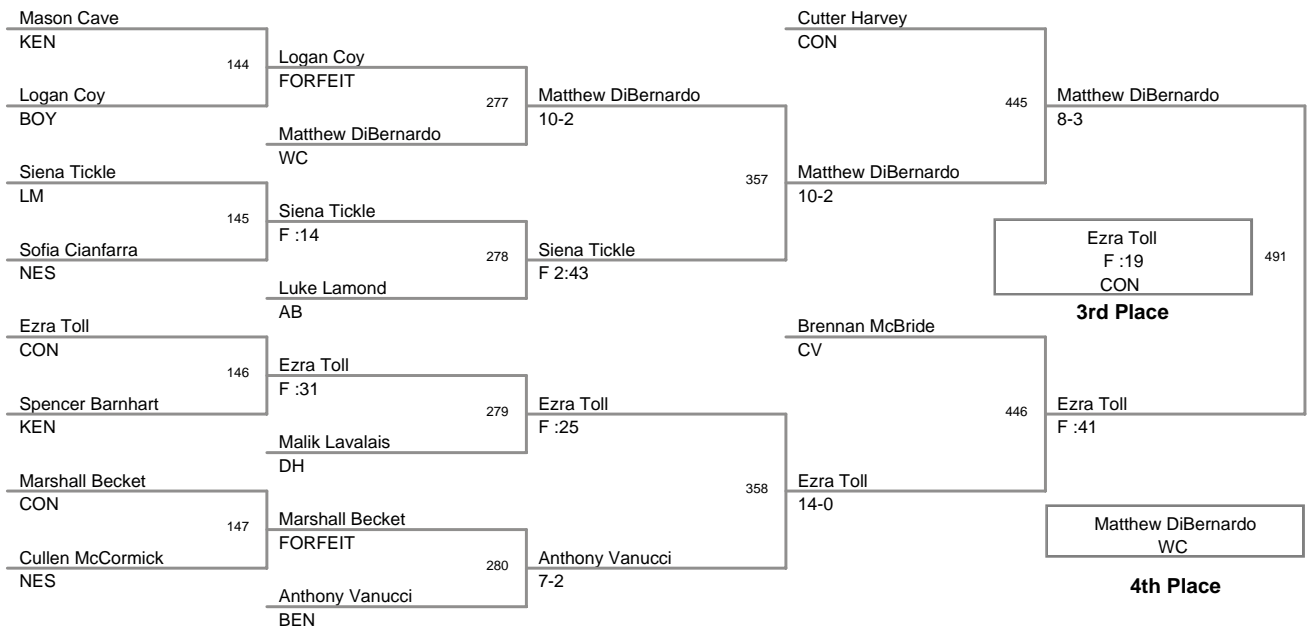

2010 ICWL Bantam Midget  
Bantam

**43.0 Lbs**

2010 ICWL Bantam Midget  
Bantam

**46.0 Lbs**

2010 ICWL Bantam Midget  
Bantam

**49.0 Lbs**

2010 ICWL Bantam Midget  
Bantam

**51.0 Lbs**