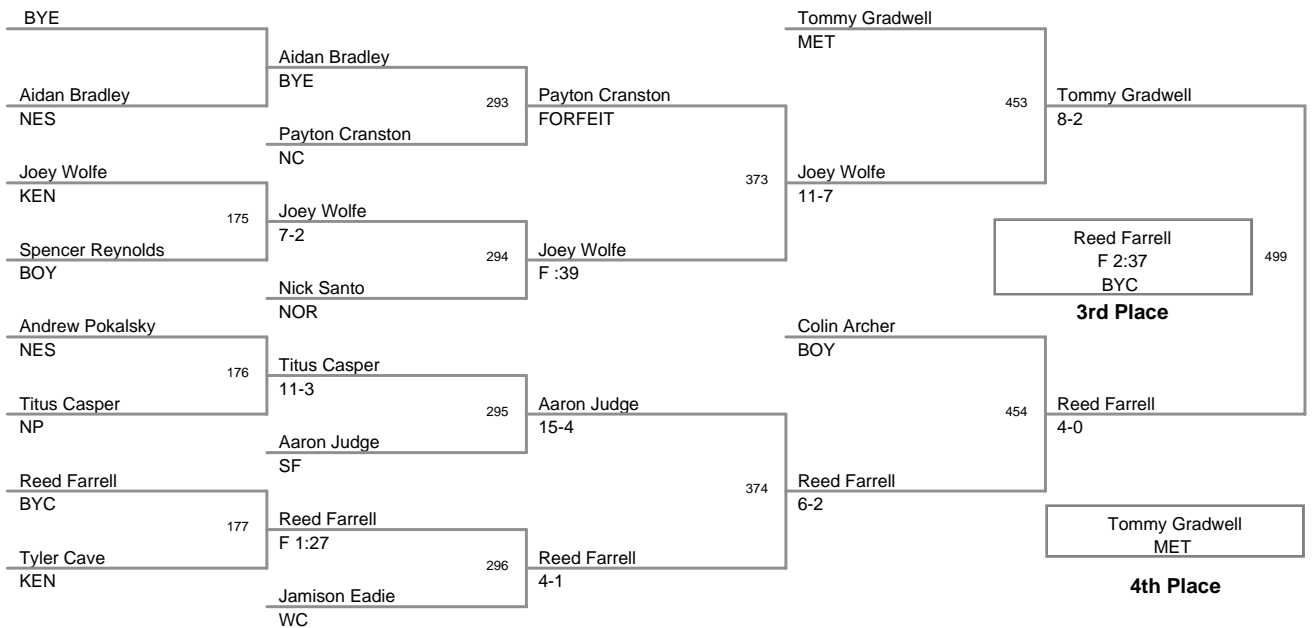

2010 ICWL Bantam Midget
Bantam

56.5 Lbs