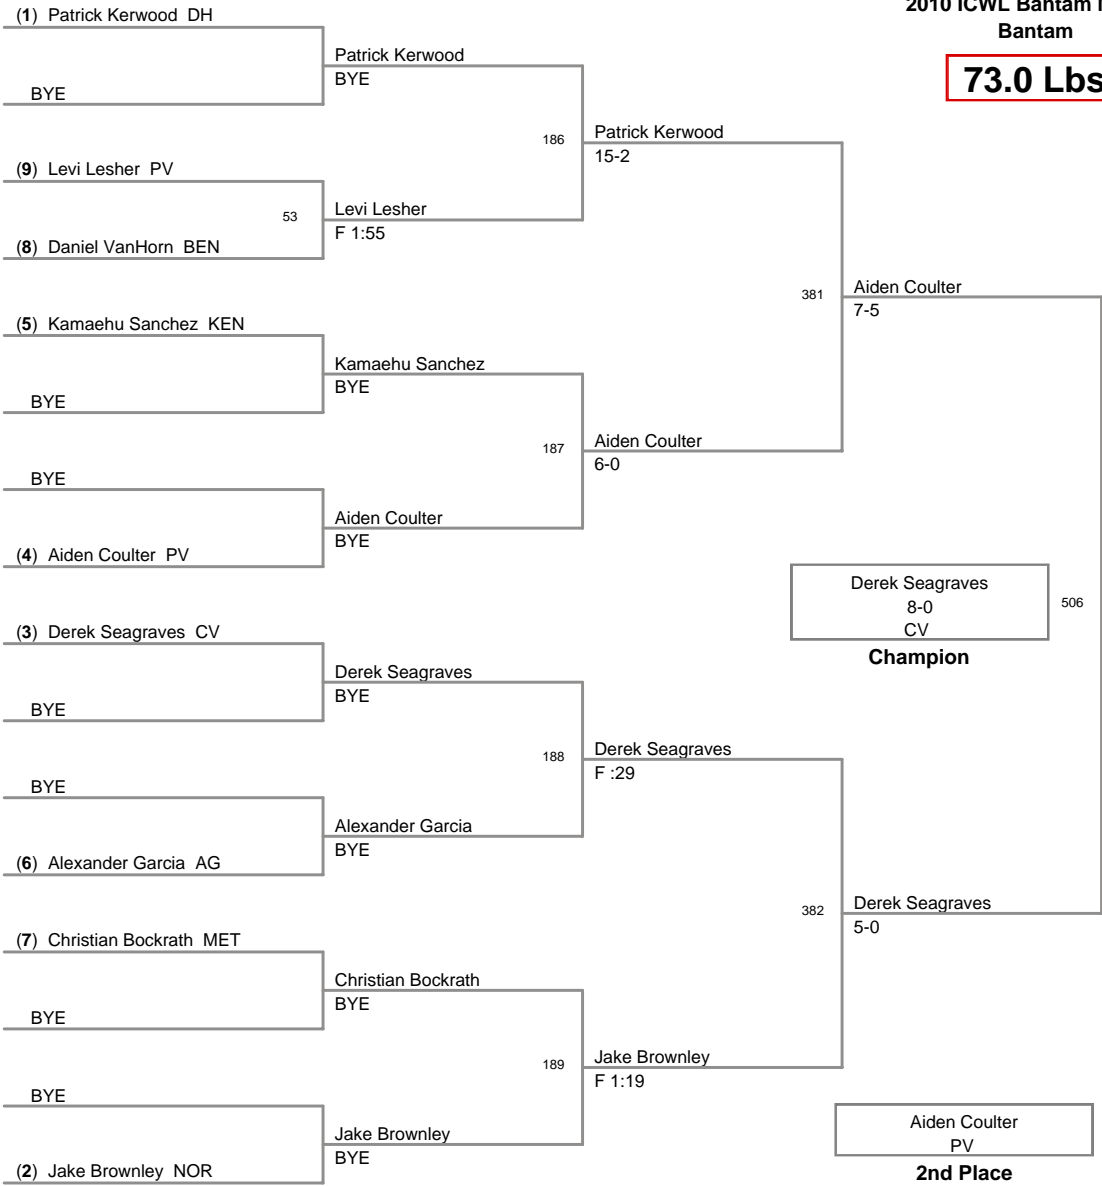

2010 ICWL Bantam Midget
Bantam

73.0 Lbs