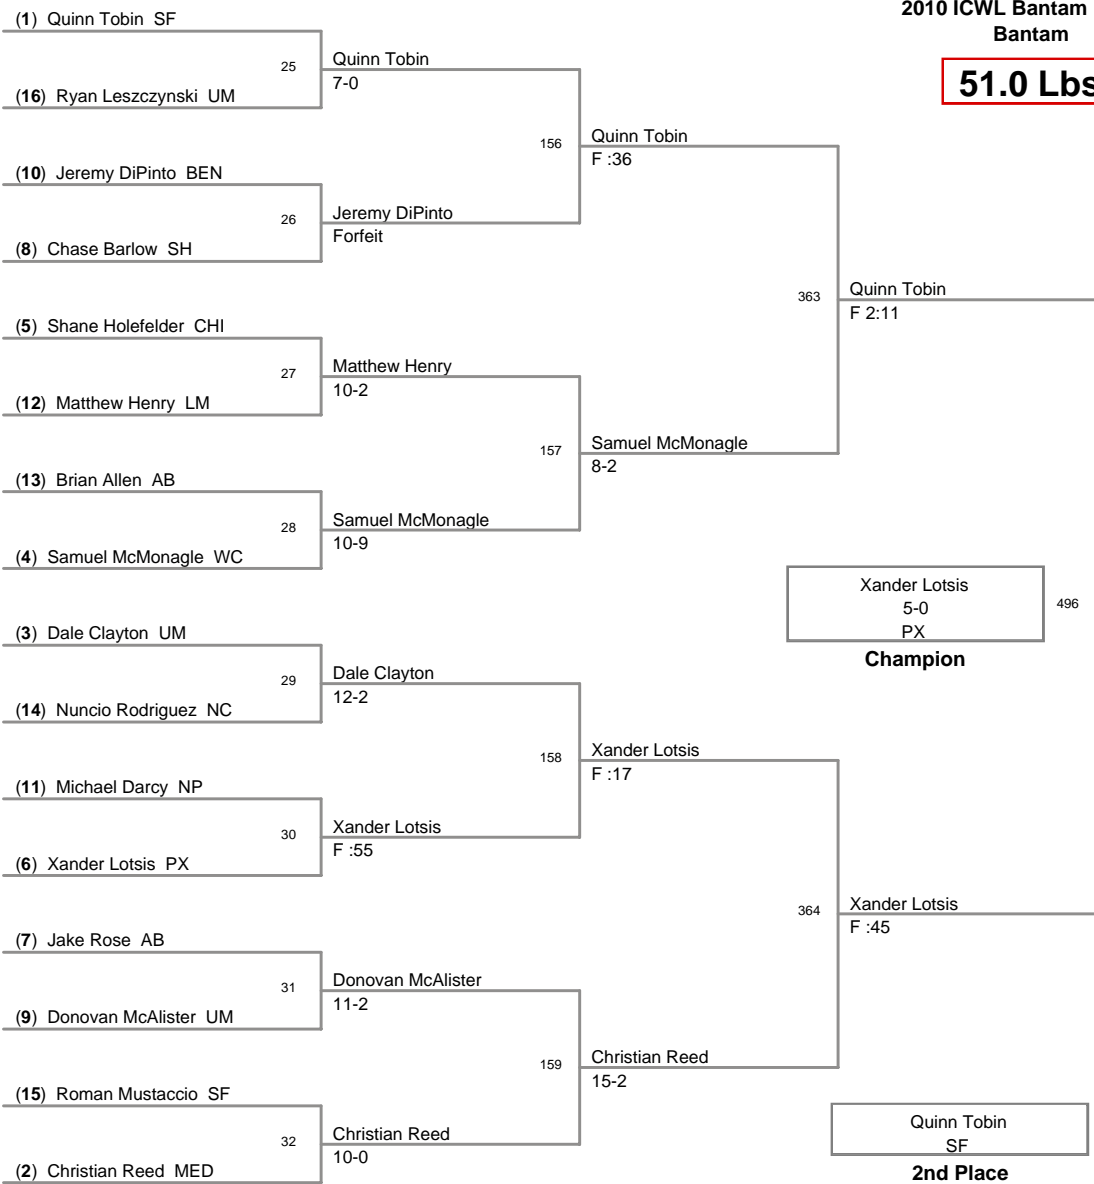

2010 ICWL Bantam Midget  
Bantam

**43.0 Lbs**

2010 ICWL Bantam Midget  
Bantam

**46.0 Lbs**

2010 ICWL Bantam Midget  
Bantam

**49.0 Lbs**

2010 ICWL Bantam Midget  
Bantam

**51.0 Lbs**

2010 ICWL Bantam Midget  
Bantam

**54.5 Lbs**

2010 ICWL Bantam Midget  
Bantam

**56.5 Lbs**

2010 ICWL Bantam Midget  
Bantam

**60.0 Lbs**

2010 ICWL Bantam Midget  
Bantam

**65.0 Lbs**