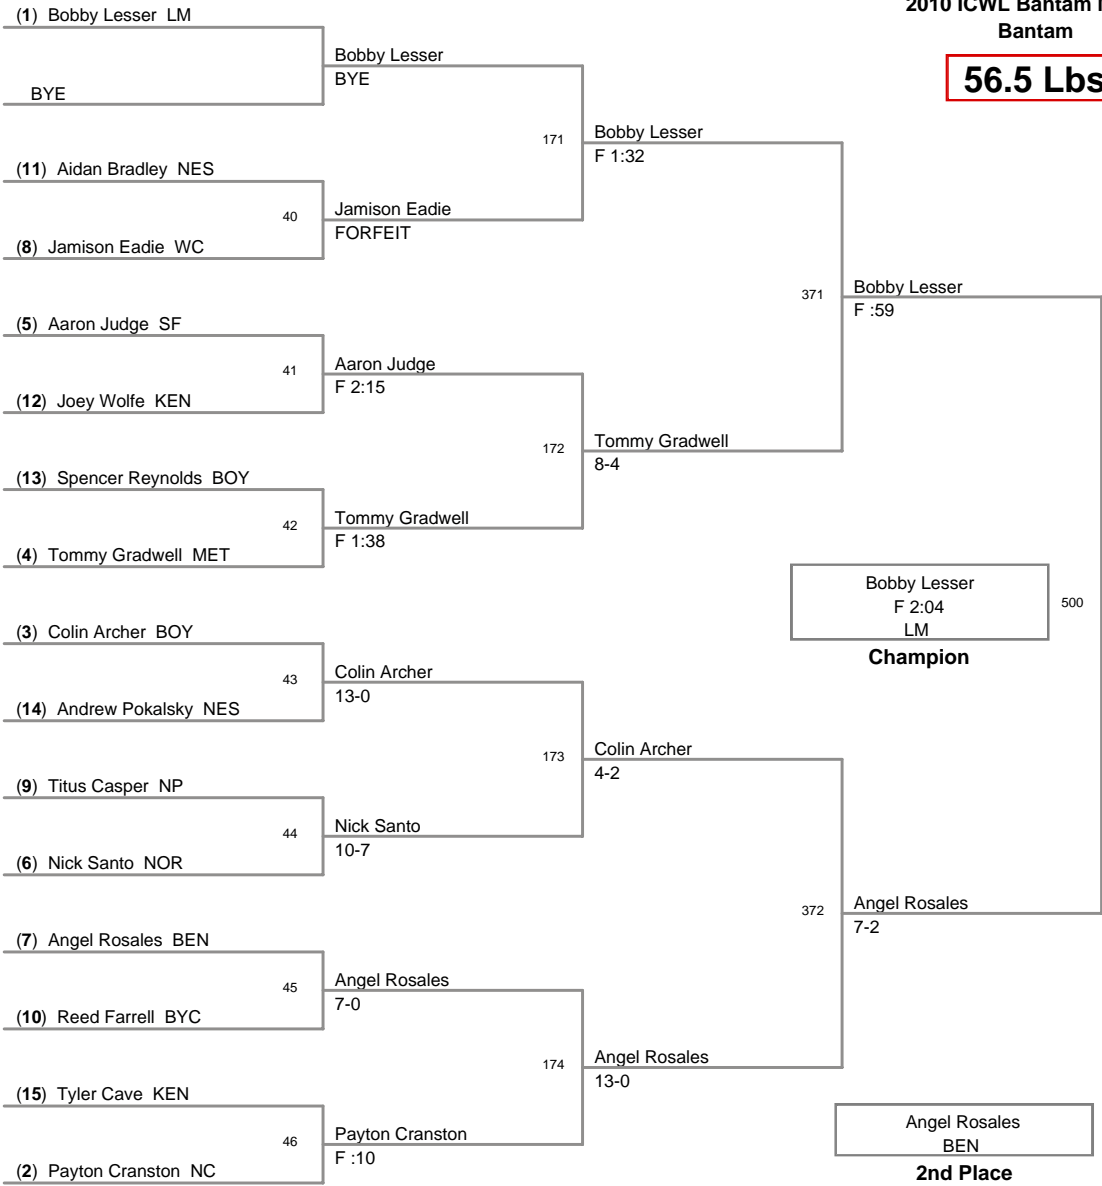

2010 ICWL Bantam Midget  
Bantam

**43.0 Lbs**

2010 ICWL Bantam Midget  
Bantam

**46.0 Lbs**

2010 ICWL Bantam Midget  
Bantam

**49.0 Lbs**

2010 ICWL Bantam Midget  
Bantam

**51.0 Lbs**

2010 ICWL Bantam Midget  
Bantam

**54.5 Lbs**

2010 ICWL Bantam Midget  
Bantam

**56.5 Lbs**

2010 ICWL Bantam Midget  
Bantam

**60.0 Lbs**

2010 ICWL Bantam Midget  
Bantam

**65.0 Lbs**