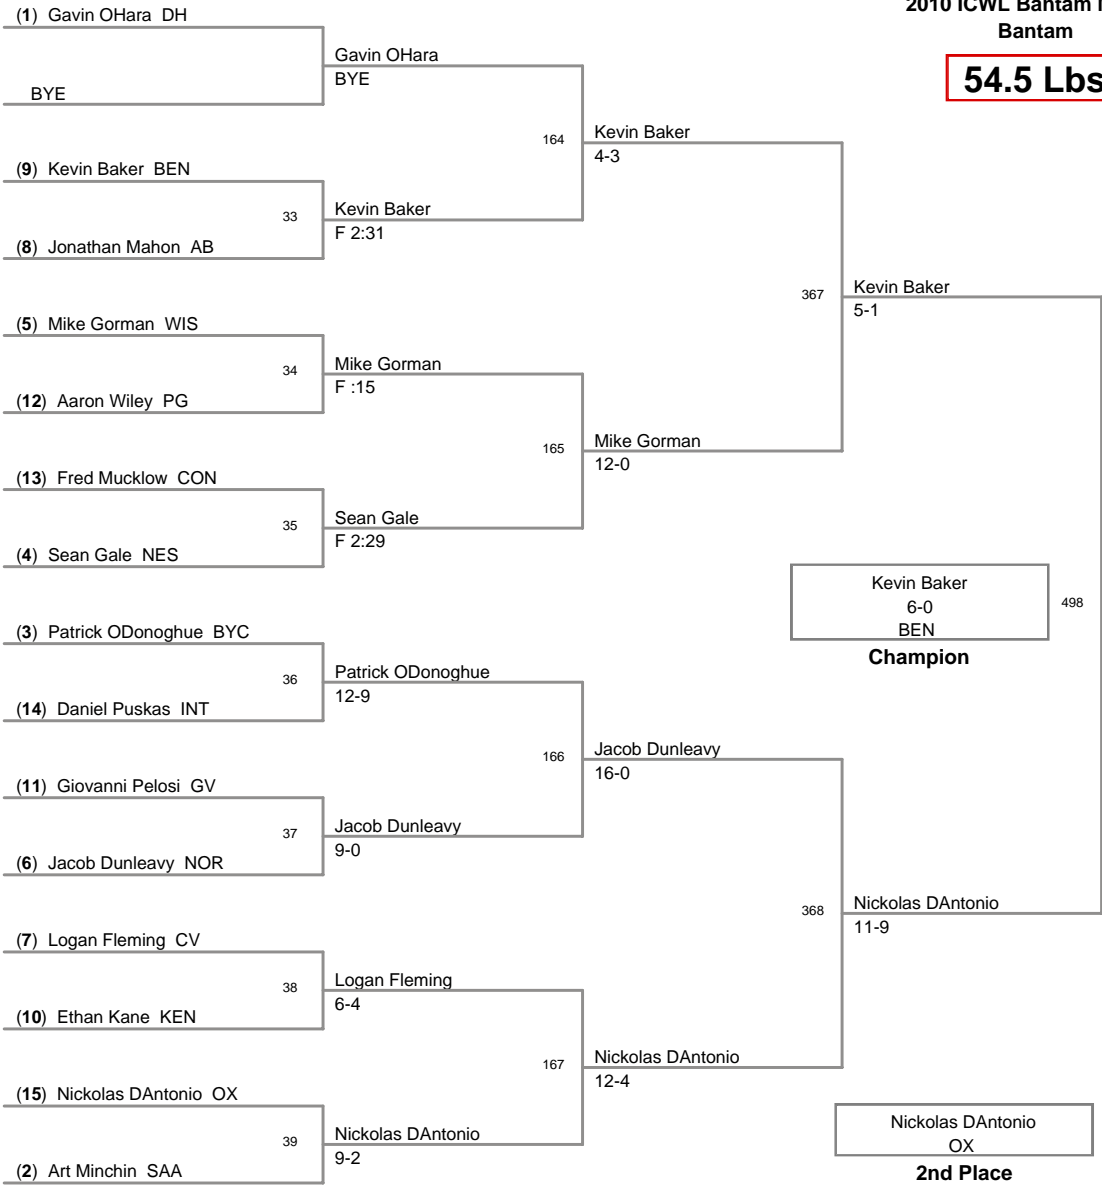

2010 ICWL Bantam Midget  
Bantam

**43.0 Lbs**

2010 ICWL Bantam Midget  
Bantam

**46.0 Lbs**

2010 ICWL Bantam Midget  
Bantam

**49.0 Lbs**

2010 ICWL Bantam Midget  
Bantam

**51.0 Lbs**

2010 ICWL Bantam Midget  
Bantam

**54.5 Lbs**

2010 ICWL Bantam Midget  
Bantam

**56.5 Lbs**

2010 ICWL Bantam Midget  
Bantam

**60.0 Lbs**

2010 ICWL Bantam Midget  
Bantam

**65.0 Lbs**