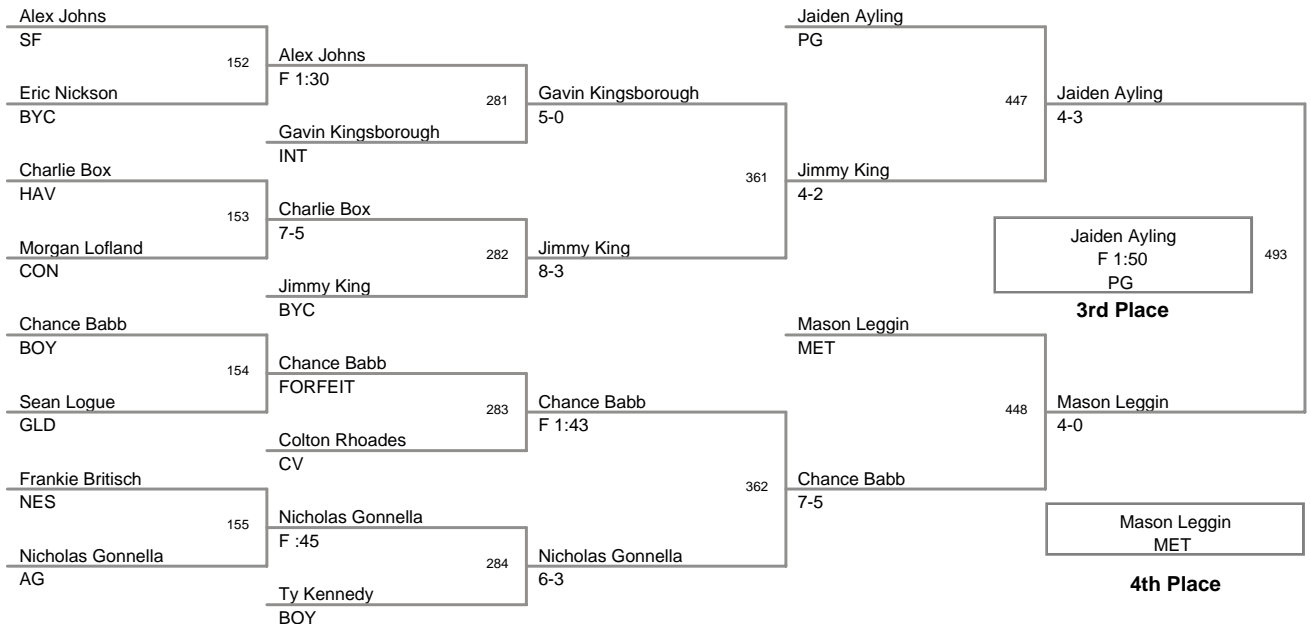

2010 ICWL Bantam Midget  
Bantam

**43.0 Lbs**

2010 ICWL Bantam Midget  
Bantam

**46.0 Lbs**

2010 ICWL Bantam Midget  
Bantam

**49.0 Lbs**

2010 ICWL Bantam Midget  
Bantam

**51.0 Lbs**

2010 ICWL Bantam Midget  
Bantam

**54.5 Lbs**

2010 ICWL Bantam Midget  
Bantam

**56.5 Lbs**

2010 ICWL Bantam Midget  
Bantam

**60.0 Lbs**

2010 ICWL Bantam Midget  
Bantam

**65.0 Lbs**