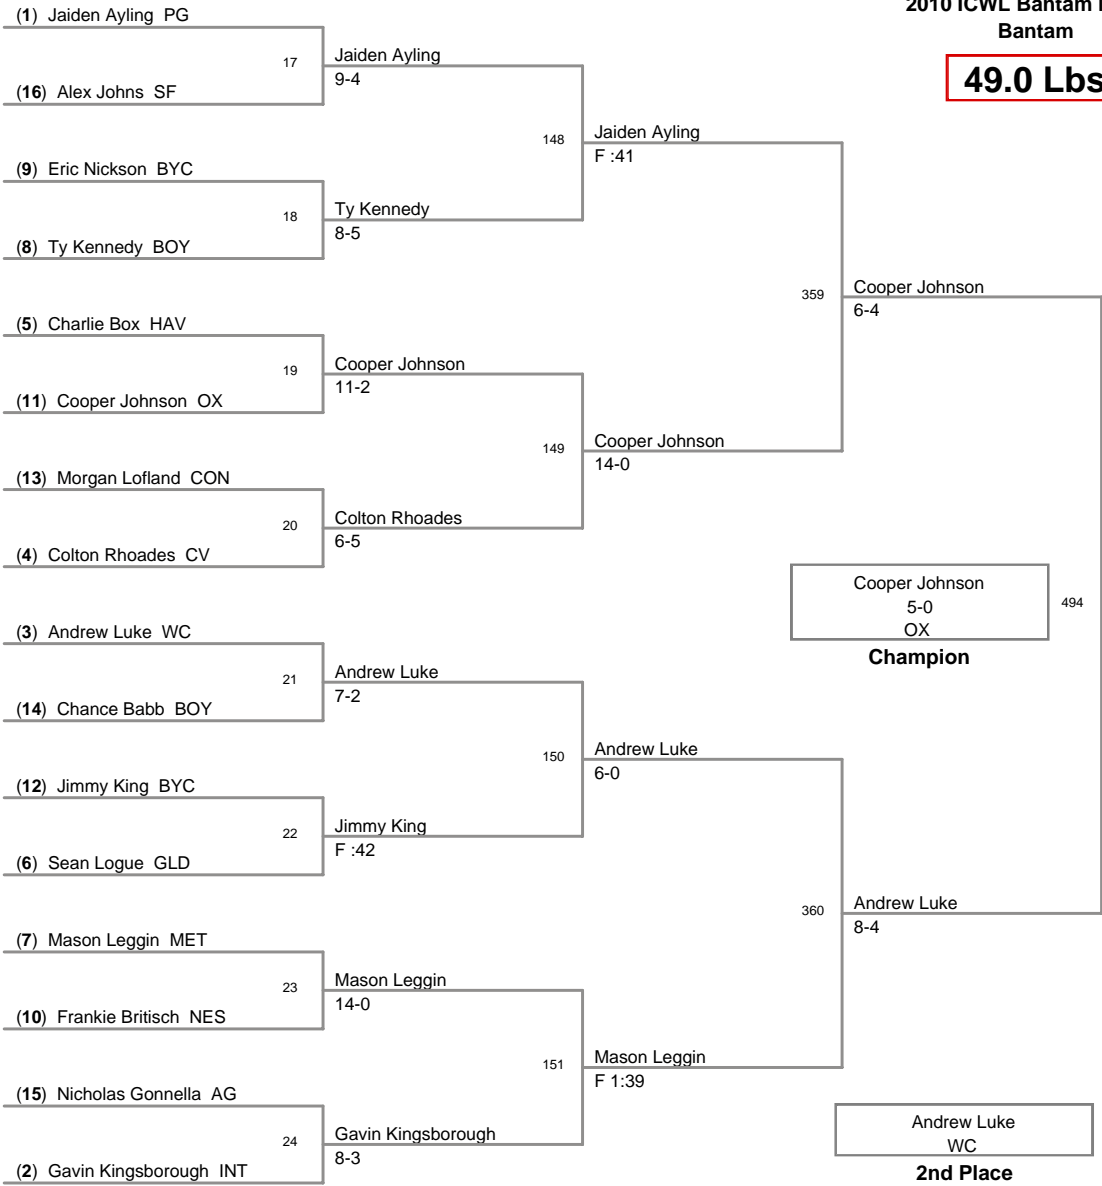

2010 ICWL Bantam Midget  
Bantam

**43.0 Lbs**

2010 ICWL Bantam Midget  
Bantam

**46.0 Lbs**

2010 ICWL Bantam Midget  
Bantam

**49.0 Lbs**

2010 ICWL Bantam Midget  
Bantam

**51.0 Lbs**

2010 ICWL Bantam Midget  
Bantam

**54.5 Lbs**

2010 ICWL Bantam Midget  
Bantam

**56.5 Lbs**

2010 ICWL Bantam Midget  
Bantam

**60.0 Lbs**

2010 ICWL Bantam Midget  
Bantam

**65.0 Lbs**