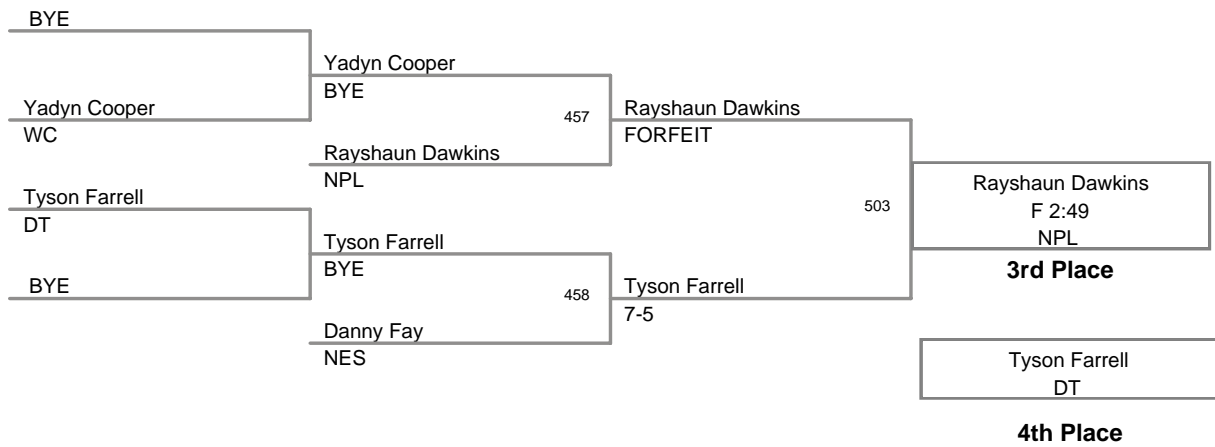

2010 ICWL Bantam Midget  
Bantam

**54.5 Lbs**

2010 ICWL Bantam Midget  
Bantam

**56.5 Lbs**

2010 ICWL Bantam Midget  
Bantam

**60.0 Lbs**

2010 ICWL Bantam Midget  
Bantam

**65.0 Lbs**